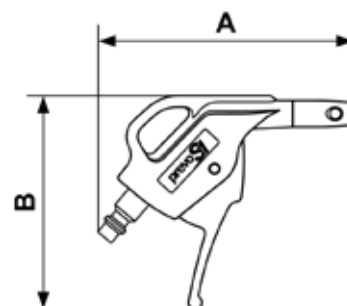

## PREVOS1 BLASPISTOLEN AUF LOCHPLATTEN - PROFIL

### ISO 6150 B

prevoS1 Blaspistole mit OSHA-Düse

Profil : ISO 6150B

<b>Force de soufflage - EU</b>	<b>Durchfluß bei 6 bar</b>	<b>Durchmesser (mm)</b>
260 (G)	1 (BAR)	6 mm

Art. Nr	Durchfluß bei 6 bar (l/min)	Geräuschpegel (DBA)	Länge (m)	Durchmesser (mm)	Abm. A (mm)	Abm. B (mm)
IBG 06OSHP	220	87	0.05	6 mm	116	97